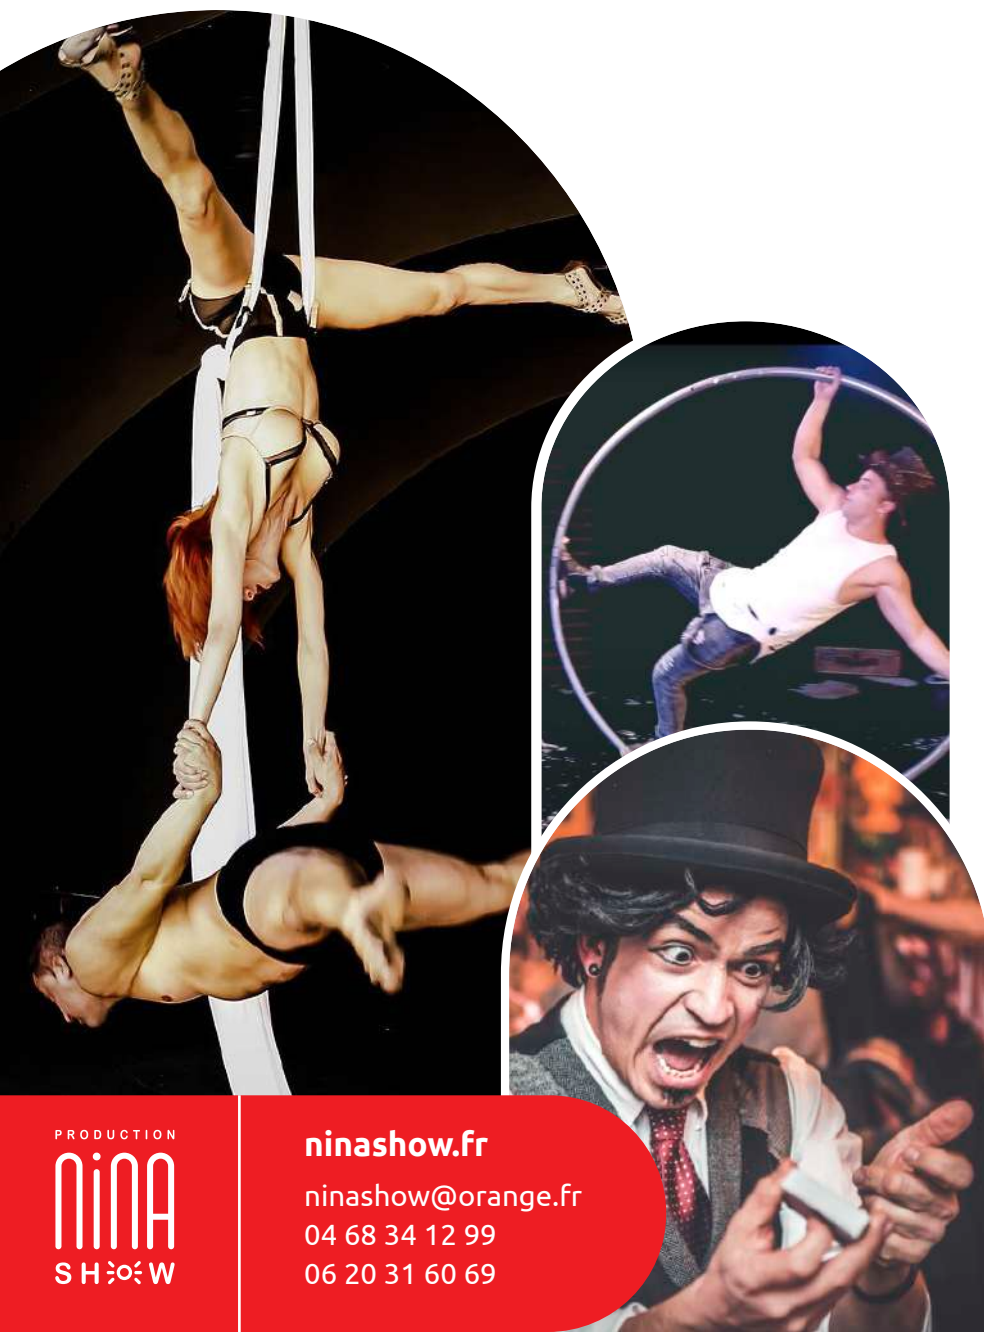

Découvrez le monde féérique de la contorsion, l'équilibre et l'aérien.

Filet, cerceau et trapèze aériens ; duo porté, pole dance, équilibre sur cannes...

Tout en grâce, souplesse et féminité avec une diversité de numéros qui vous raviront...

Suggestion: Spectacle seul ou en complément du spectacle de la Revue Cabaret.

4 artistes + technicien.

CABARET & CIRCUS

LE SPECTACLE

Entrez dans l'univers poétique de Cabaret & Circus, un spectacle qui raconte l'histoire touchante d'une troupe d'artistes de talent liés par des passés tourmentés. Marcus Pocus, le maître de cérémonie charismatique, les a unis afin qu'ils travaillent ensemble pour donner le meilleur d'eux-mêmes.